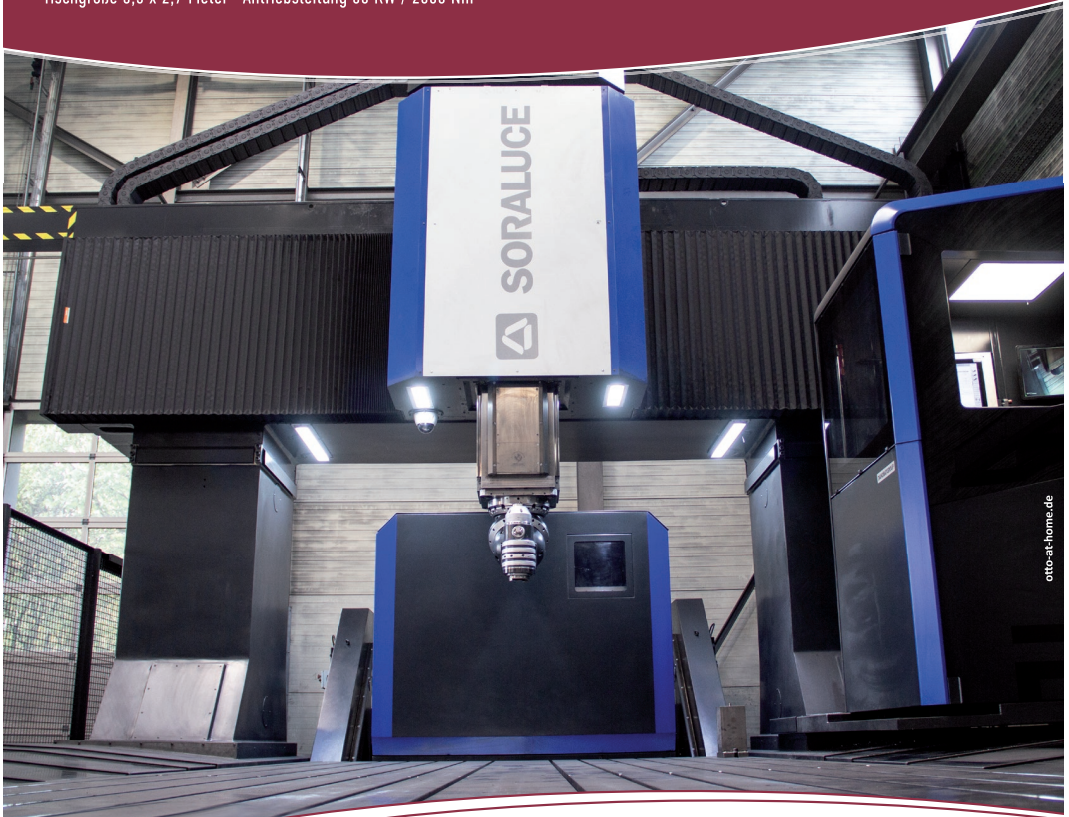

Gemeinsam für eine erfolgreiche Saison.

Abbildung SORALUCE PMG 6000 Portalfräs- und Drehcenter für die Bearbeitung großvolumiger Werkstücke
Tischgröße 6,5 x 2,7 Meter · Antriebsleistung 60 KW / 2000 Nm